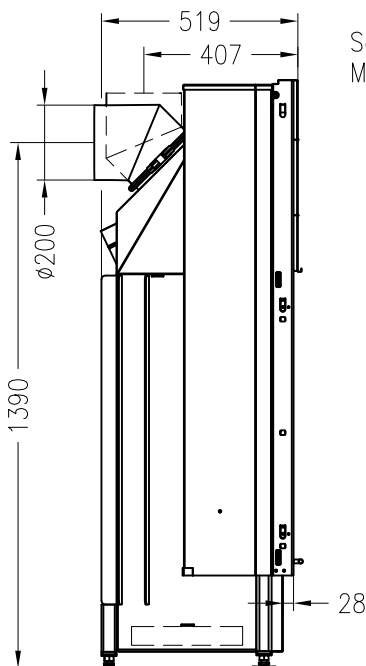

SPARTHERM Kamineinsatz Arte Bh – 4S (Möglichkeit: Aussenluftanschluss)  
Hochformatiger Kamineinsatz

Vorderansicht  
M ~1:20

Verdeckter Scheibenrahmen,  
an 2 Seiten eingefasste, 4-seitig  
bedruckte Glaskeramik

Seitenansicht  
M ~1:20

Horizontalschnitt  
M ~1:10

Anschlußstutzen von eckig auf rund optional erhältlich

Alle Abbildungen und Zeichnungen sind urheberrechtlich geschützt.  
Verwertung oder Veröffentlichung, auch einzelner Details, nur mit unserer Genehmigung.  
Technische Änderungen und Irrtümer vorbehalten!