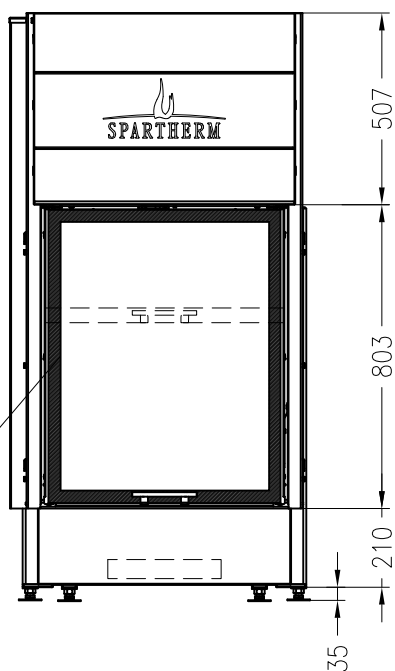

SPARTHERM Kamineinsatz Arte Bh – 4S (Möglichkeit: Aussenluftanschluss)  
Hochformatiger Kamineinsatz

Vorderansicht  
M ~1:20

Verdeckter Scheibenrahmen,  
an 2 Seiten eingefasste, 4-seitig  
bedruckte Glaskeramik

Seitenansicht  
M ~1:20

Horizontalschnitt  
M ~1:10

Anschlußstutzen von eckig auf rund optional erhältlich

Alle Abbildungen und Zeichnungen sind urheberrechtlich geschützt.  
Verwertung oder Veröffentlichung, auch einzelner Details, nur mit unserer Genehmigung.  
Technische Änderungen und Irrtümer vorbehalten!