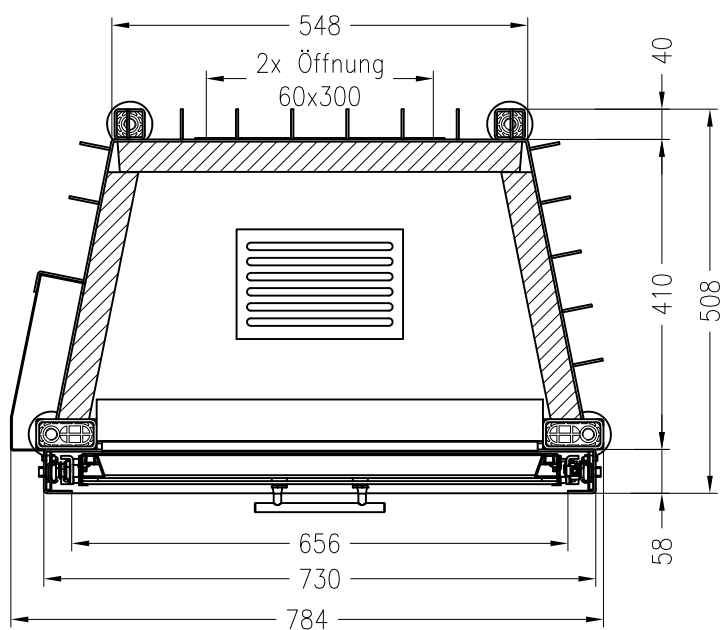

SPARTHERM Kamineinsatz Arte Bh – 4S (Möglichkeit: Aussenluftanschluss)  
Hochformatiger Kamineinsatz

Vorderansicht  
M ~1:20

Verdeckter Scheibenrahmen,  
an 2 Seiten eingefasste, 4-seitig  
bedruckte Glaskeramik

Seitenansicht  
M ~1:20

Horizontalschnitt  
M ~1:10

Anschlußstutzen von eckig auf rund optional erhältlich

Alle Abbildungen und Zeichnungen sind urheberrechtlich geschützt.  
Verwertung oder Veröffentlichung, auch einzelner Details, nur mit unserer Genehmigung.  
Technische Änderungen und Irrtümer vorbehalten!